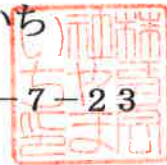

あたらしグループ

中国産畳表品質・出荷証明

殿

製品名	中国産藁草畳表
規格種別	本間
縦糸の種類	綿二本
重量	2.1キロ以上
織り方	通常織り（引目）
生産地	中国浙江省寧波市
製織地	中国浙江省寧波市
数量	_____枚

この度、平成 年 月 日に納品いたしました製品は、上記の通り
種別・品質・数量を検品し、此れを出荷したことを証明いたします。

販売元 株式会社 やまいち
兵庫県伊丹市野間3-7-23
TEL 072-777-1266